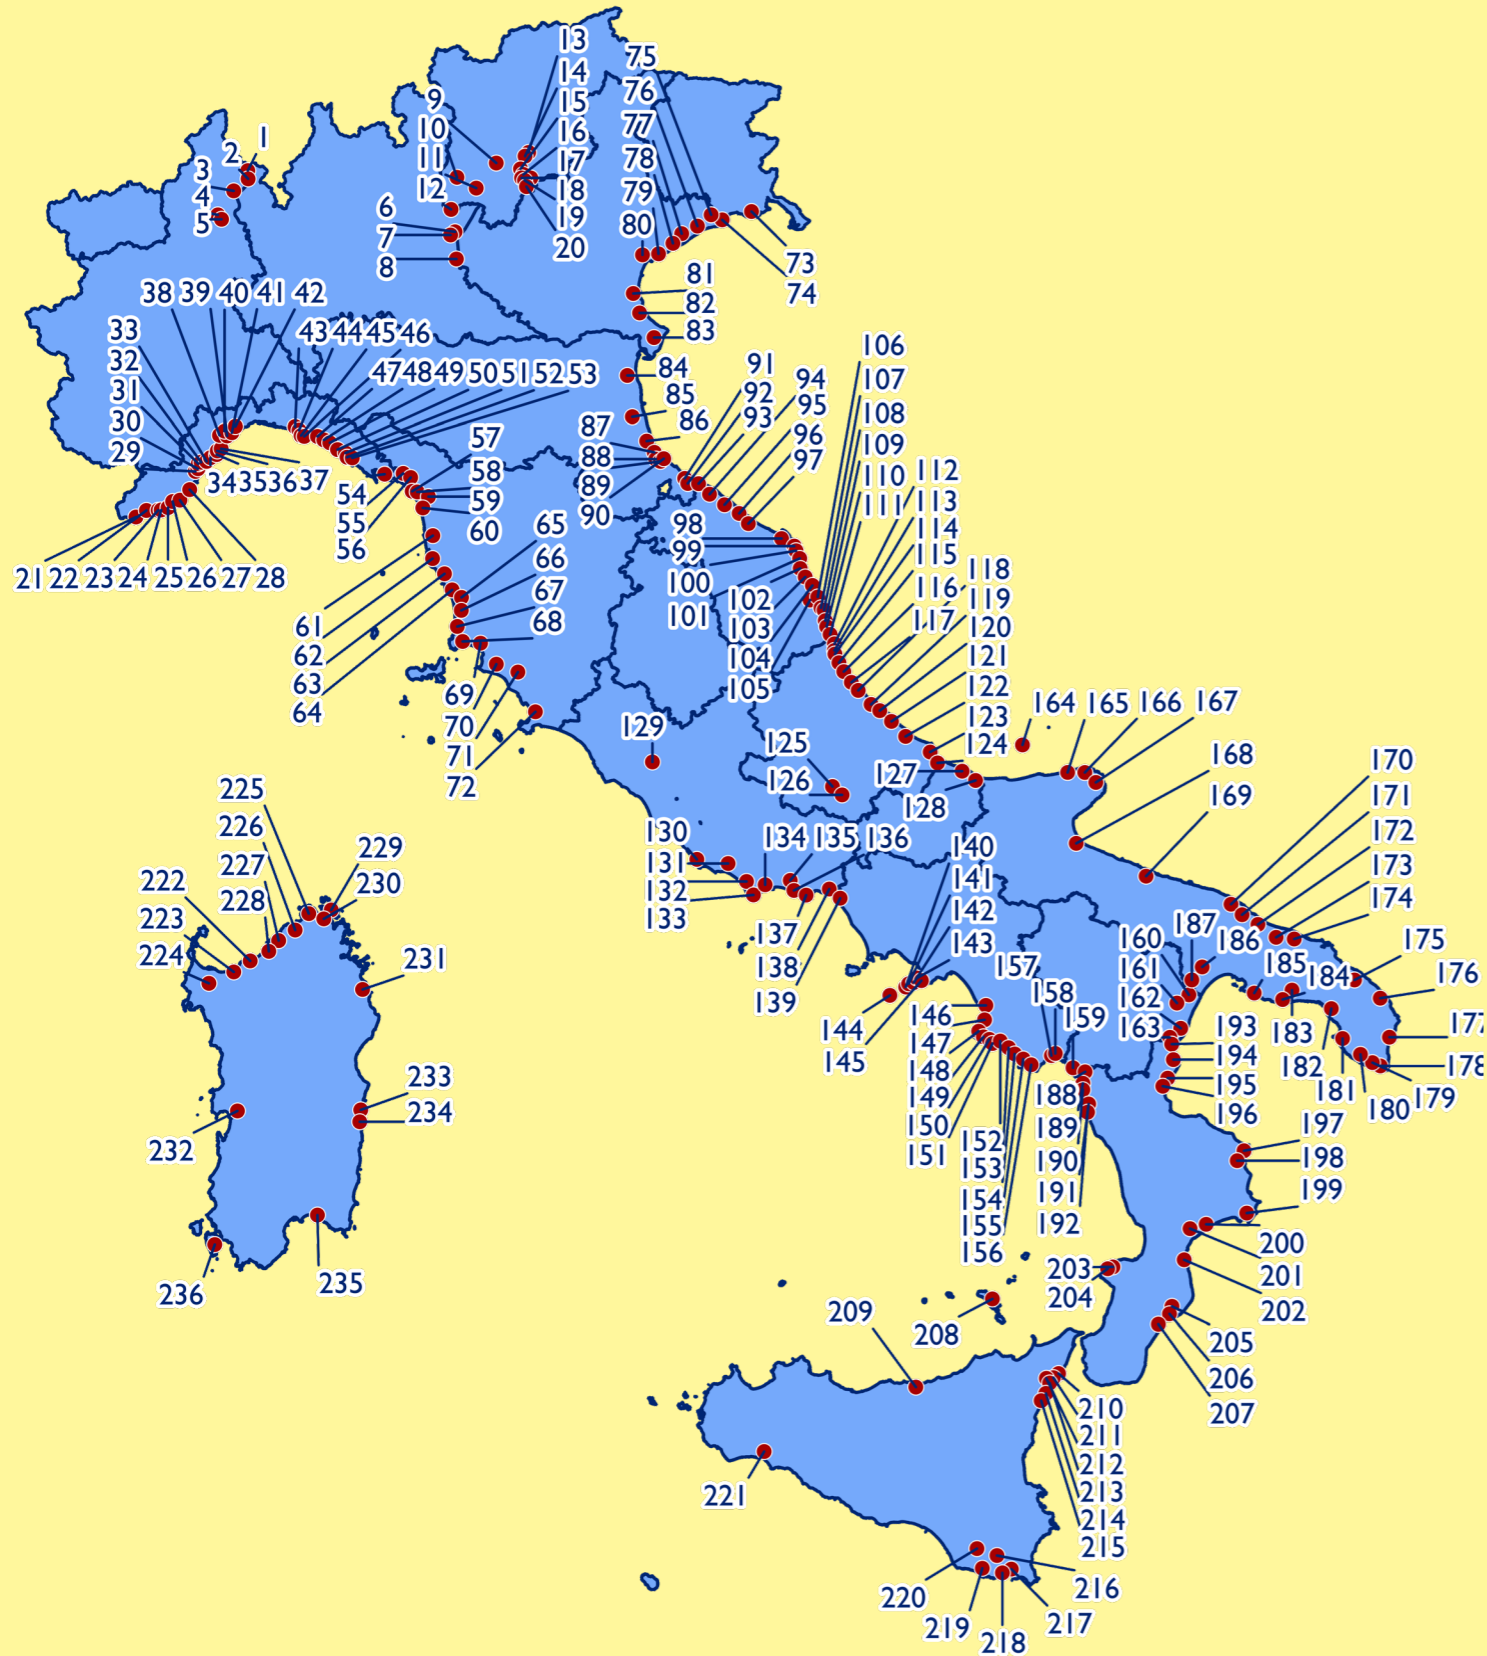

Bandiera Blu 2024 COMUNI

PIEMONTE

VERBANO-CUSIO-OSSOLA

1. Cannobio
  2. Cannero Riviera
  3. Verbania
2. ### NOVARA
4. San Maurizio D'Opaglio
  5. Gozzano

LOMBARDIA

BRESCIA

6. Toscolano-Maderno
7. Gardone Riviera
8. Sirmione

TRENTINO ALTO ADIGE

TRENTO

9. Vallelaghi
10. Sella Giudicarie
11. Tenno
12. Bondone
13. Bedollo
14. Baselga di Pinè
15. Pergine Valsugana
16. Tenna
17. Calceranica al Lago
18. Levico Terme
19. Caldonazzo
20. Lavarone

LIGURIA

IMPERIA

21. Bordighera
  22. Sanremo
  23. Riva Ligure
  24. Santo Stefano al Mare
  25. San Lorenzo al Mare
  26. Imperia
  27. Diano Marina
2. ### SAVONA
28. Laigueglia
  29. Ceriale
  30. Borghetto Santo Spirito
  31. Loano
  32. Pietra Ligure
  33. Boggio Verezzi
  34. Finale Ligure
  35. Noli
  36. Spotorno
  37. Bergeggi
  38. Savona
  39. Albissola Marina
  40. Albisola Superiore
  41. Celle Ligure
  42. Varazze

MARCHE

PESARO - URBINO

93. Gabicce Mare
  94. Pesaro
  95. Fano
  96. Mondolfo
2. ### ANCONA
97. Senigallia
  98. Ancona
  99. Sirolo
  100. Numana
4. ### MACERATA
101. Porto Recanati
  102. Potenza Picena
  103. Civitanova Marche
6. ### FERMO
104. Porto Sant'Elpidio
  105. Fermo
  106. Porto San Giorgio
  107. Altidona
  108. Pedaso

TOSCANA

LA SPEZIA

51. Framura
52. Bonassola
53. Levanto
54. Lerici

ABRUZZO

TERAMO

112. Martinsicuro
113. Alba Adriatica
114. Tortoreto
115. Giulianova
116. Roseto degli Abruzzi
117. Pineto

62. Livorno
  63. Rosignano Marittimo
  64. Cecina
  65. Bibbona
  66. Castagneto Carducci
  67. San Vincenzo
  68. Piombino
2. ### GROSSETO
69. Follonica
  70. Castiglione della Pescaia
  71. Grosseto
  72. Orbetello

FRIULI VENEZIA GIULIA

GORIZIA

73. Grado
2. ### UDINE
74. Lignano Sabbiadoro

VENETO

VENEZIA

75. San Michele al Tagliamento
  76. Caorle
  77. Eraclea
  78. Jesolo
  79. Cavallino Treporti
  80. Venezia
  81. Chioggia
2. ### ROVIGO
82. Rosolina
  83. Porto Tolle

EMILIA ROMAGNA

FERRARA

84. Comacchio
2. ### RAVENNA
85. Ravenna
  86. Cervia
4. ### FORLÌ - CESENA
87. Cesenatico
  88. Gatteo
  89. San Mauro Pascoli
6. ### RIMINI
90. Bellaria Igea Marina
  91. Riccione
  92. Misano Adriatico

BASILICATA

POTENZA

159. Maratea
2. ### MATERA
160. Bernalda
  161. Pisticci
  162. Policoro
  163. Nova Siri

PUGLIA

FOGGIA

164. Isole Tremiti
  165. Rodi Garganico
  166. Peschici
  167. Vieste
  168. Zapponeta
2. ### BARLETTA - ANDRIA - TRANI
169. Bisceglie
4. ### BARI
170. Polignano a Mare
  171. Monopoli
6. ### BRINDISI
172. Fasano
  173. Ostuni

118. Silvi
2. ### PESCARA
119. Pescara
4. ### CHIETI
120. Francavilla al Mare
  121. Ortona
  122. Fossacesia
  123. Vasto
  124. San Salvo
6. ### L'AQUILA
125. Villalago
  126. Scanno

MOLISE

CAMPOBASSO

127. Termoli
128. Campomarino

LAZIO

ROMA

129. Trevignano Romano
  130. Anzio
2. ### LATINA
131. Latina
  132. Sabaudia
  133. San Felice Circeo
  134. Terracina
  135. Fondi
  136. Sperlonga
  137. Gaeta
  138. Minturno

CAMPANIA

CASERTA

SICILIA

MESSINA

208. Lipari
  209. Tusa
  210. Ali Terme
  211. Roccalumera
  212. Furci Siculo
  213. Santa Teresa di Riva
  214. Letojanni
  215. Taormina
2. ### RAGUSA
216. Modica
  217. Ispica
  218. Pozzallo
  219. Scicli
  220. Ragusa
  221. Menfi

SARDEGNA

SASSARI